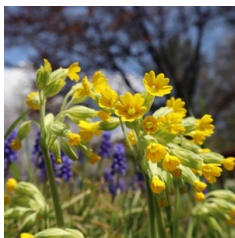

Garden Photo Album

No. 28 (2022/5/9)

~~~~~春のガーデン~~~~~

東の庭。手前の濃い紫はアジュガ、その奥の薄紫はブルーベル(2022/4/27)

昨年、ご寄付いただいたミスミソウ(三角草、別名ユキワリソウ/雪割草)が咲きました。いろいろな色があり、楽しいです(2022/3/30)

西の庭。春の定番、チューリップ(2022/4/27)

アズマイチゲが山野草エリアで咲いていました(2022/4/11)